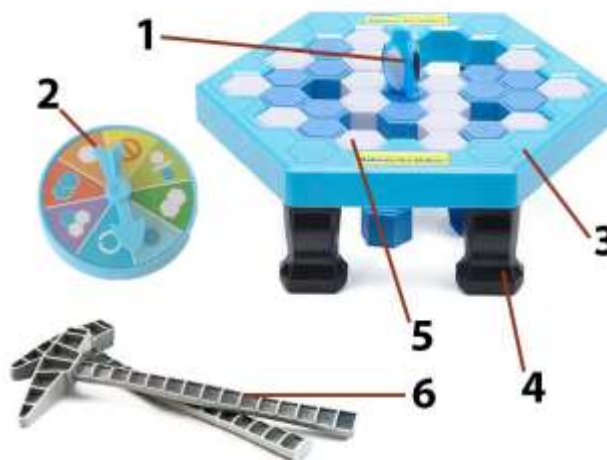

INSTRUKCJE OBSŁUGI

GRA PLANSZOWA PINGUICE

KOMPONENTY

- 2 x frez do lodu
- Figurka pingwin
- Plansza do gry
- 19 x biały blok lodu
- 19 x niebieski blok lodu
- 4 x wsporniki planszy do gry
- Ruletka

SPECYFIKACJA TECHNICZNA

- Materiał: ABS
- Rozmiar: 22,5 x 19,5 x 7,5 cm

KOMPONENTY

- (1) Figurka pingwin
- (2) Ruletka
- (3) Plansza do gry
- (4) Wsporniki planszy do gry
- (5) Bloki lodu
- (6) Frezy do lodu

KONFIGURACJA

- Weź planszę do gry i umieść w niej losowo wszystkie bloki lodu. Pozostanie jeden blok lodu.
- Teraz odwróć planszę i zainstaluj wszystkie cztery wsporniki.
- Połóż figurkę pingwina na środkowym bloku lodu na planszy.

JAK GRAĆ W GRĘ

- Pinguice jest grą, która testuje Twoją zdolność do integralności konstrukcji obiektów. Może być grana przez 2-4 graczy. Ta gra nie ma zwycięzcy, ale na pewno ma przegranego. Kiedy figurka pingwina wpadnie do dołu, gra się skończy.
- Określ pierwszego gracza za pomocą szybkiej gry papier, kamień, nożyczki.
- Po kolei każdy z graczy wiruje ruletką, aby zobaczyć, jakie będzie jego kolejne zadanie. To są możliwe zadania:

- Gra przebiega w kolejności zgodnej z ruchem wskazówek zegara, aż figurka pingwina wpadnie do dołu, a przegrany zostanie ogłoszony.

UWAGI I ŚRODKI OSTROŻNOŚCI

- Nie nadaje się dla dzieci poniżej 3 lat.
- Zagrożenie udławieniem się z powodu zjedzenia małych kawałków.
- Korzystanie z gry tylko pod nadzorem dorosłych.
- Przechowuj w oryginalnym pudełku, aby upewnić się, że kawałki nie zgubią się.